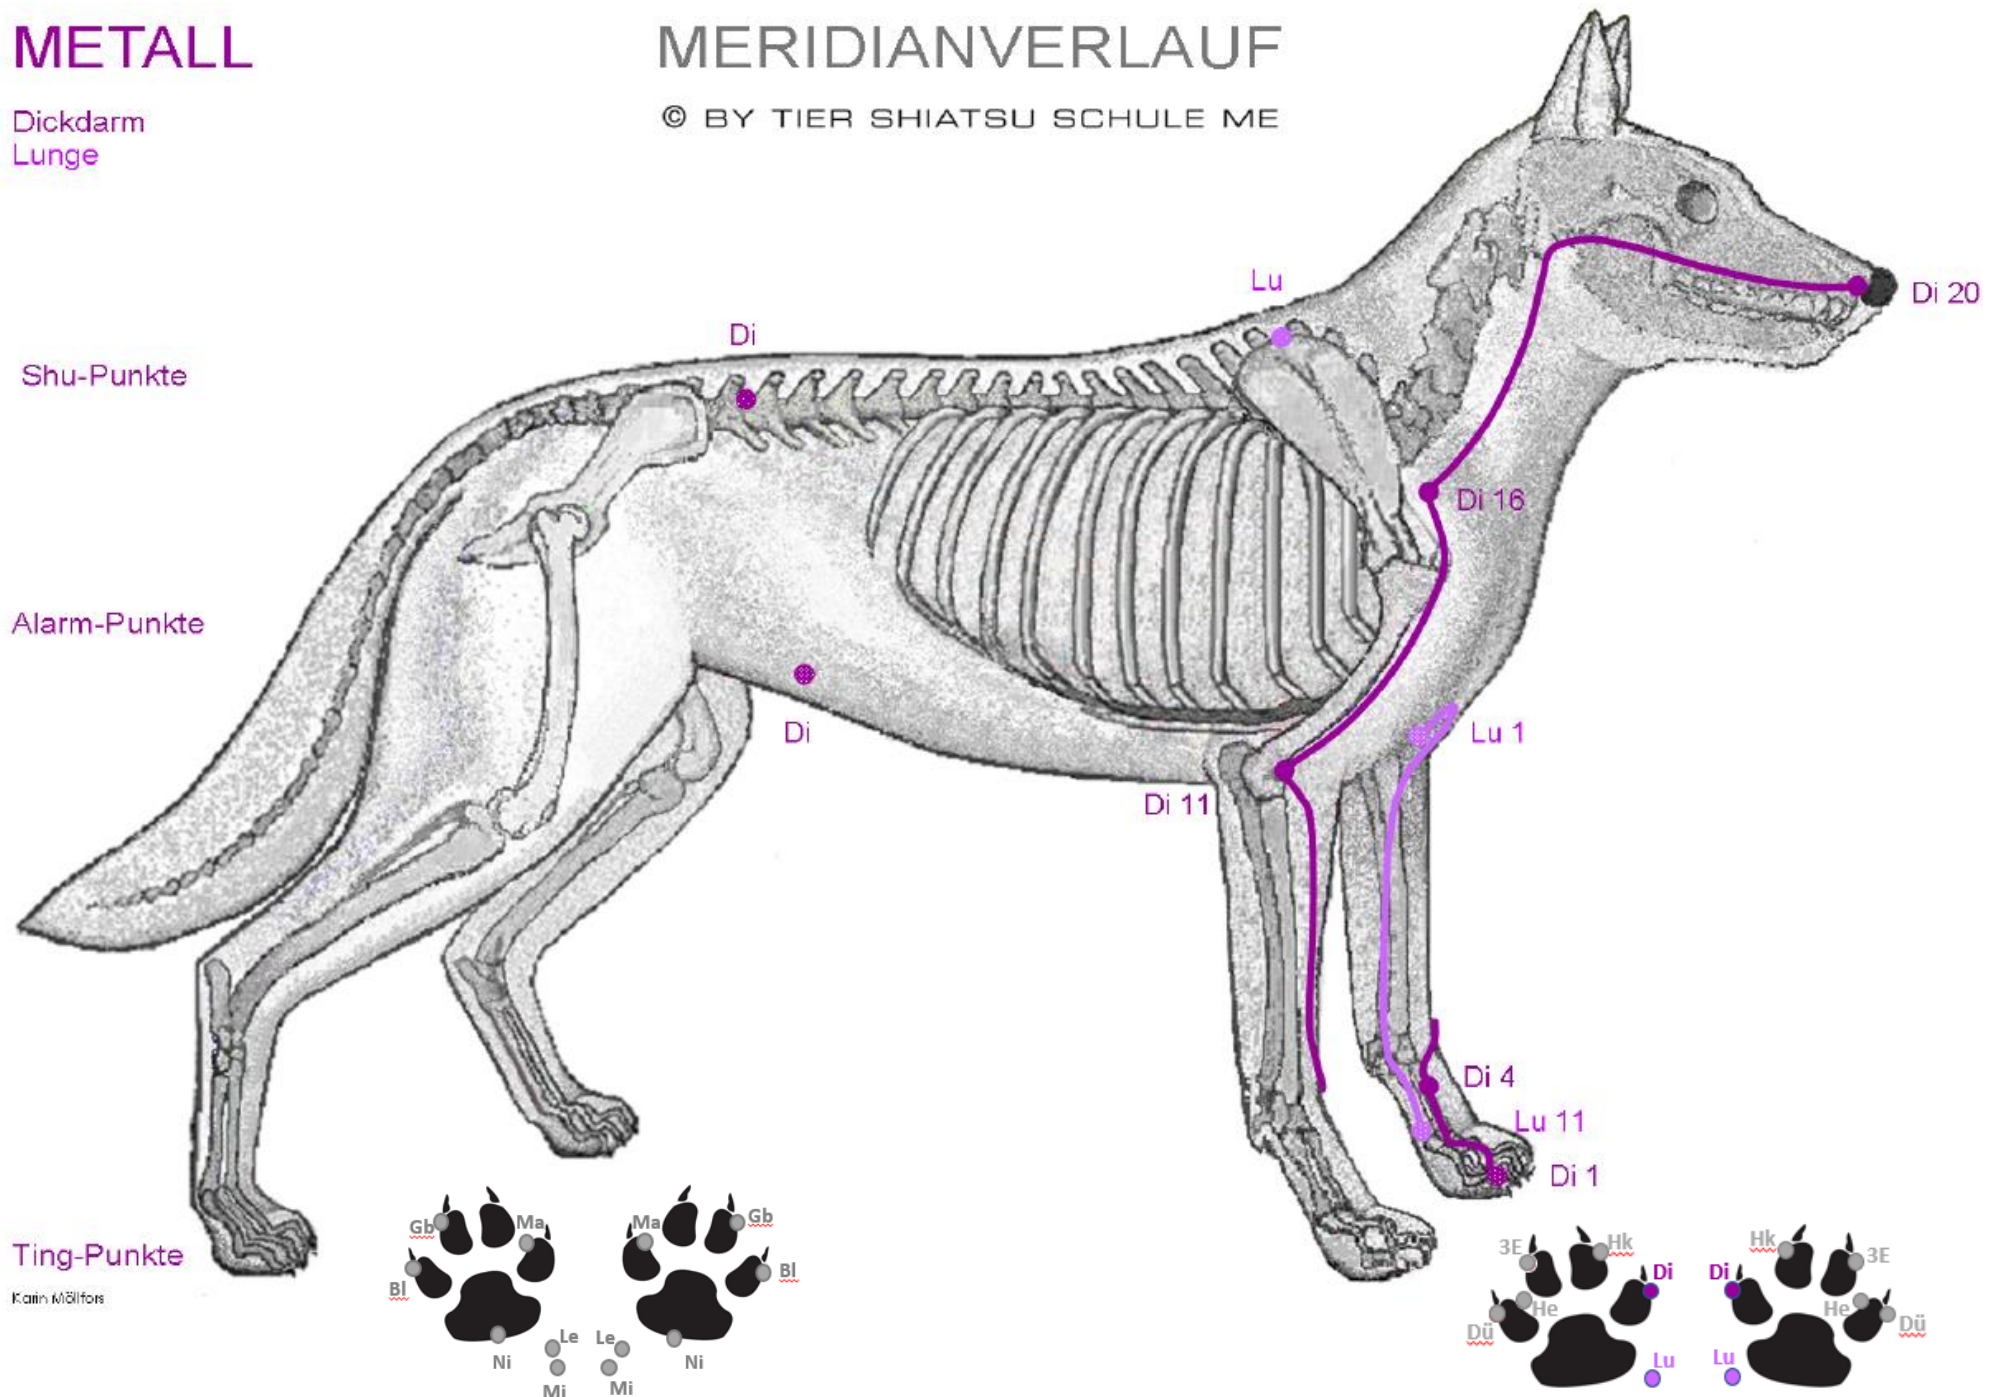

METALL

Dickdarm
Lunge

MERIDIANVERLAUF

© BY TIER SHIATSU SCHULE ME

Ting-Punkte

Karin Mülforts