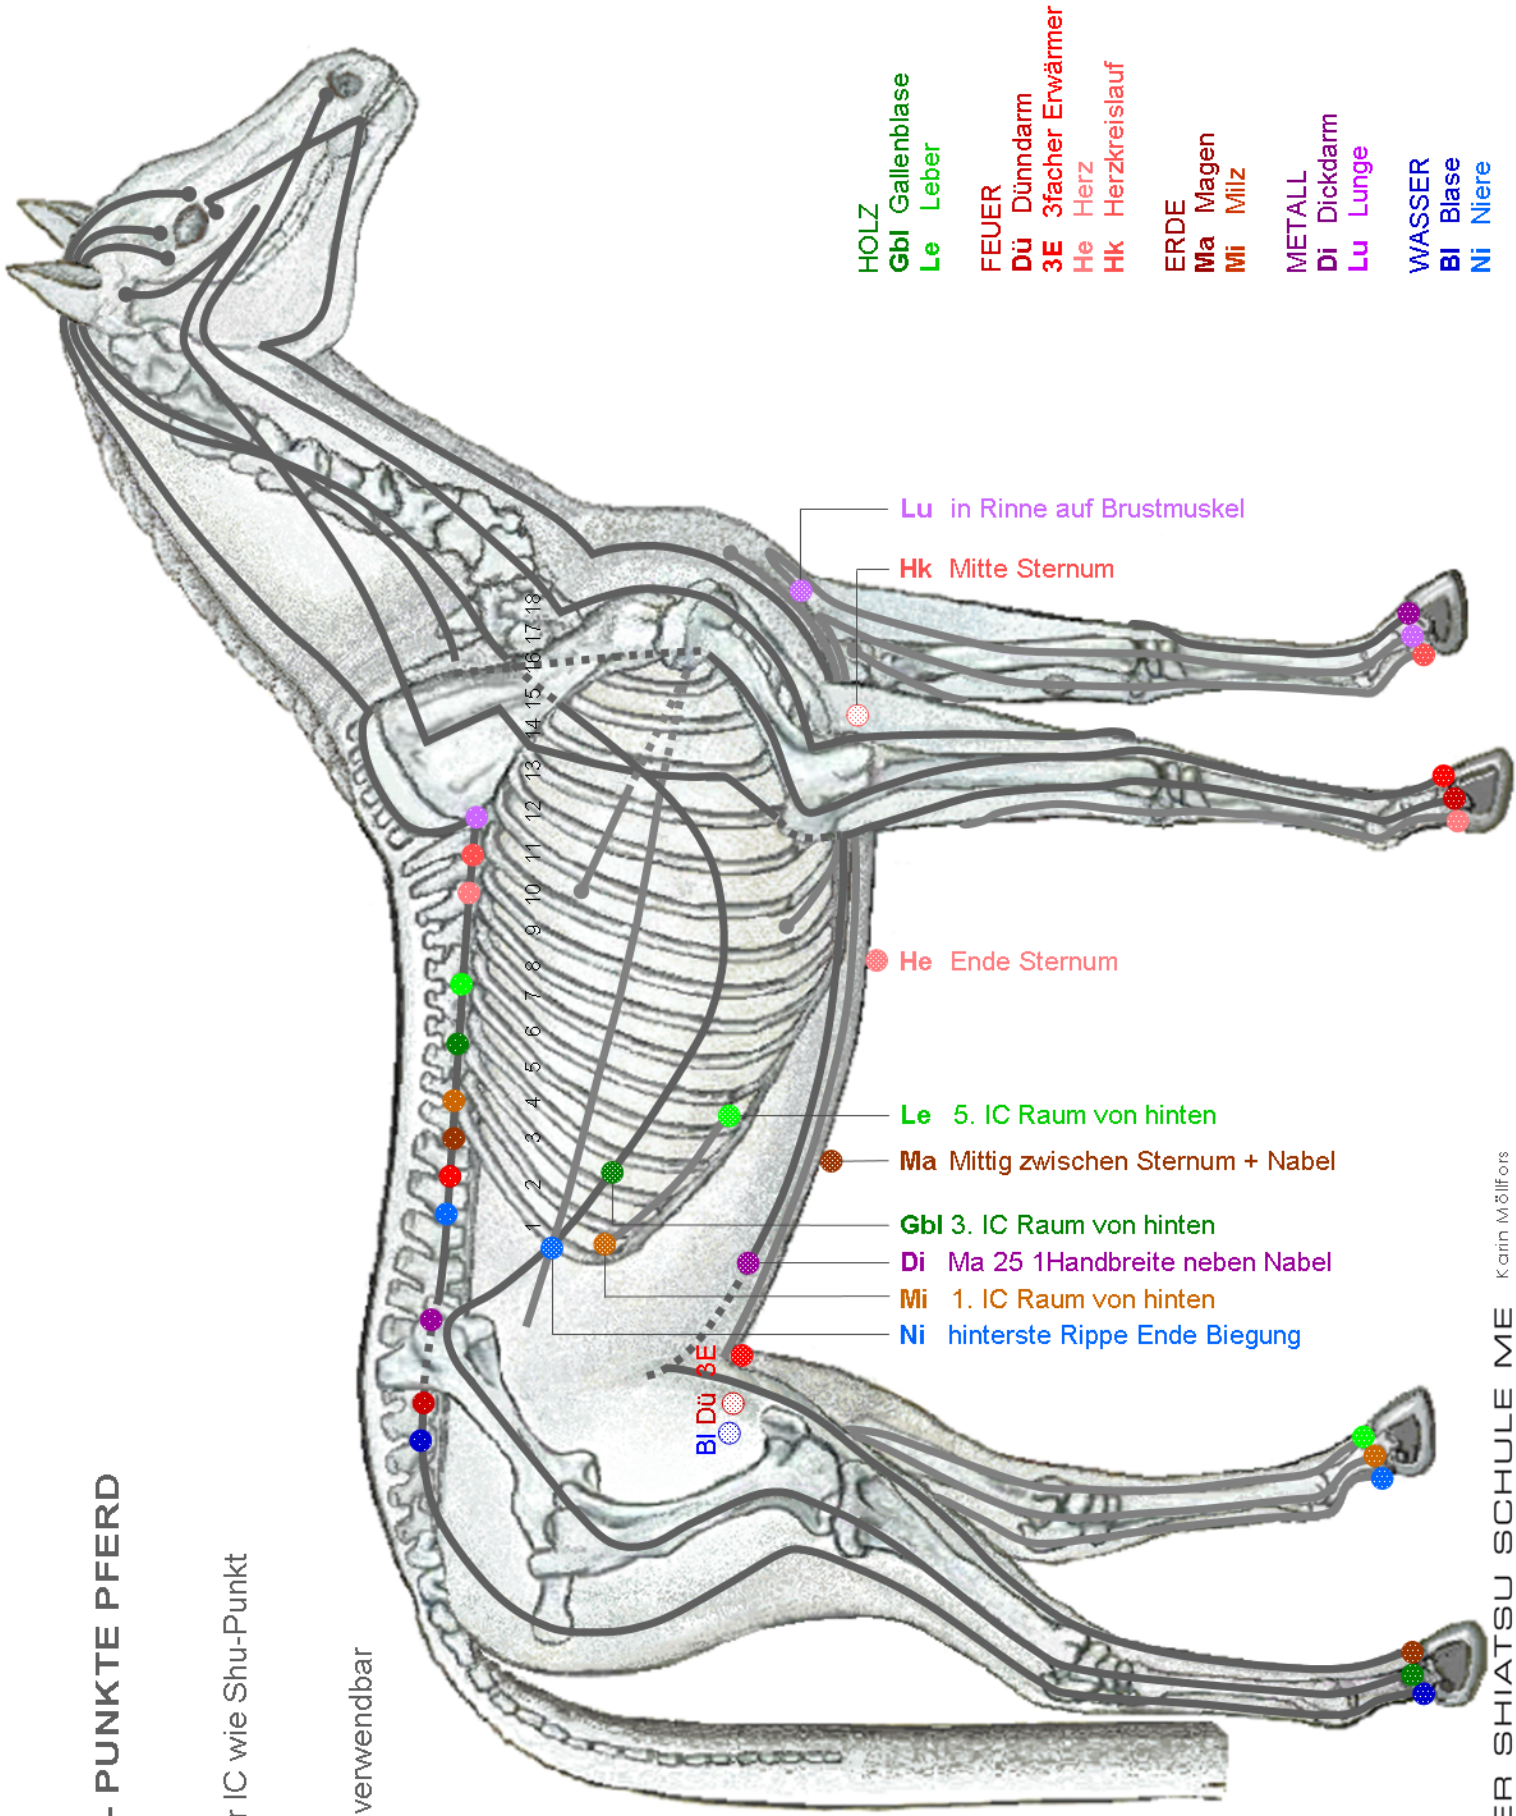

ALARM - PUNKTE PFERD

Le } selber IC wie Shu-Punkt
 Gbl }
 Mi }
 BI }
 Dü } kaum verwendbar
 3E }

- HOLZ
Gbl Gallenblase
Le Leber
- FEUER
Dü Dünndarm
3E 3facher Erwärmer
He Herz
Hk Herzkreislauf
- ERDE
Ma Magen
Mi Milz
- METALL
Di Dickdarm
Lu Lunge
- WASSER
BI Blase
Ni Niere

Lu in Rinne auf Brustmuskel
 Hk Mitte Sternum

He Ende Sternum

Le 5. IC Raum von hinten

Ma Mittig zwischen Sternum + Nabel

Gbl 3. IC Raum von hinten

Di Ma 25 1Handbreite neben Nabel

Mi 1. IC Raum von hinten

Ni hinterste Rippe Ende Biegung