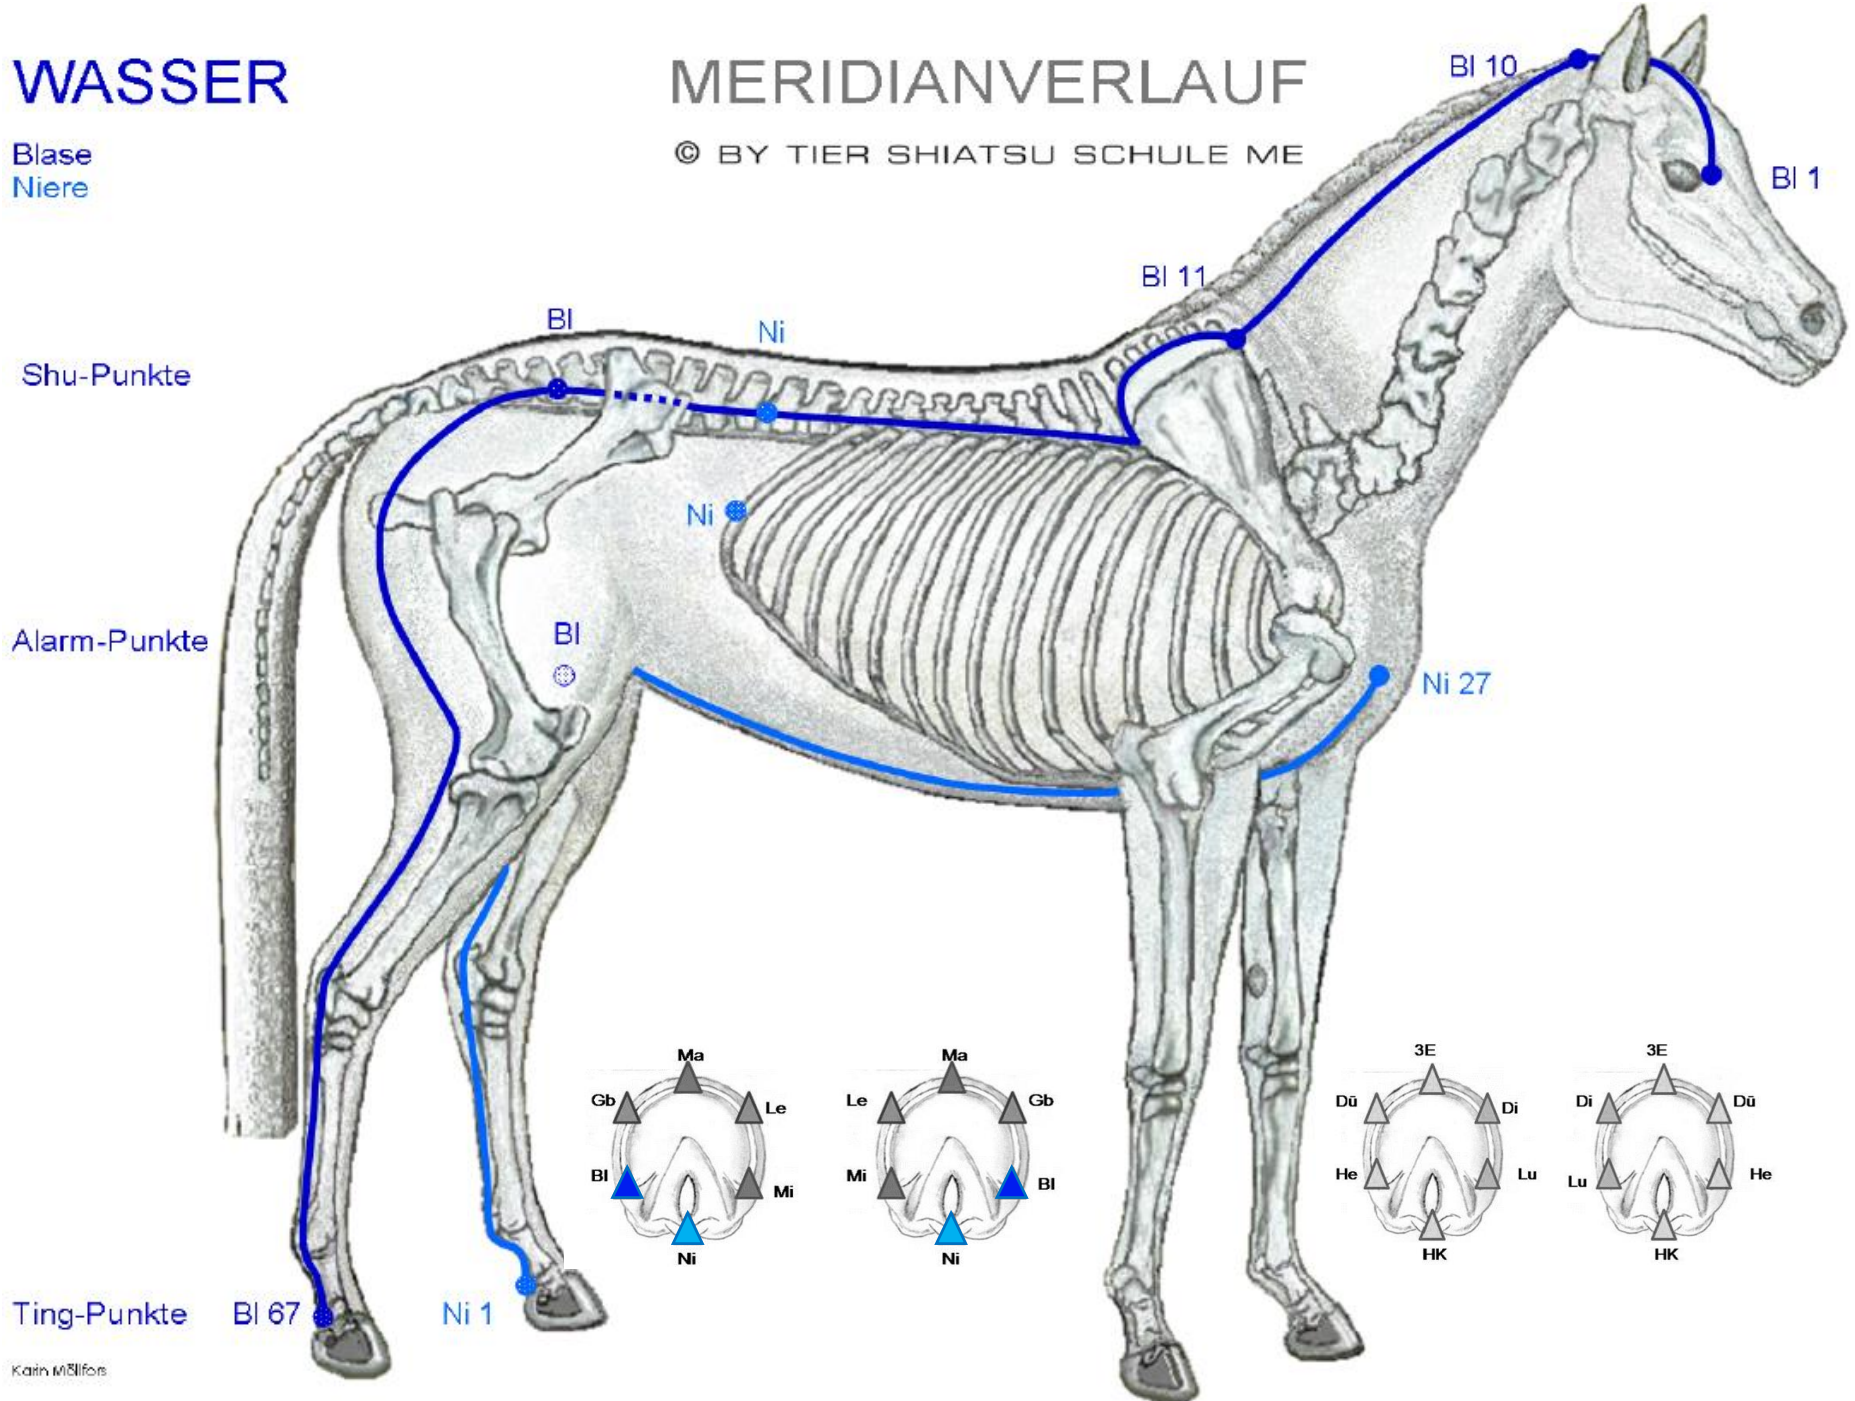

WASSER

Blase
Niere

MERIDIANVERLAUF

© BY TIER SHIATSU SCHULE ME

Ting-Punkte

BI 67

Ni 1