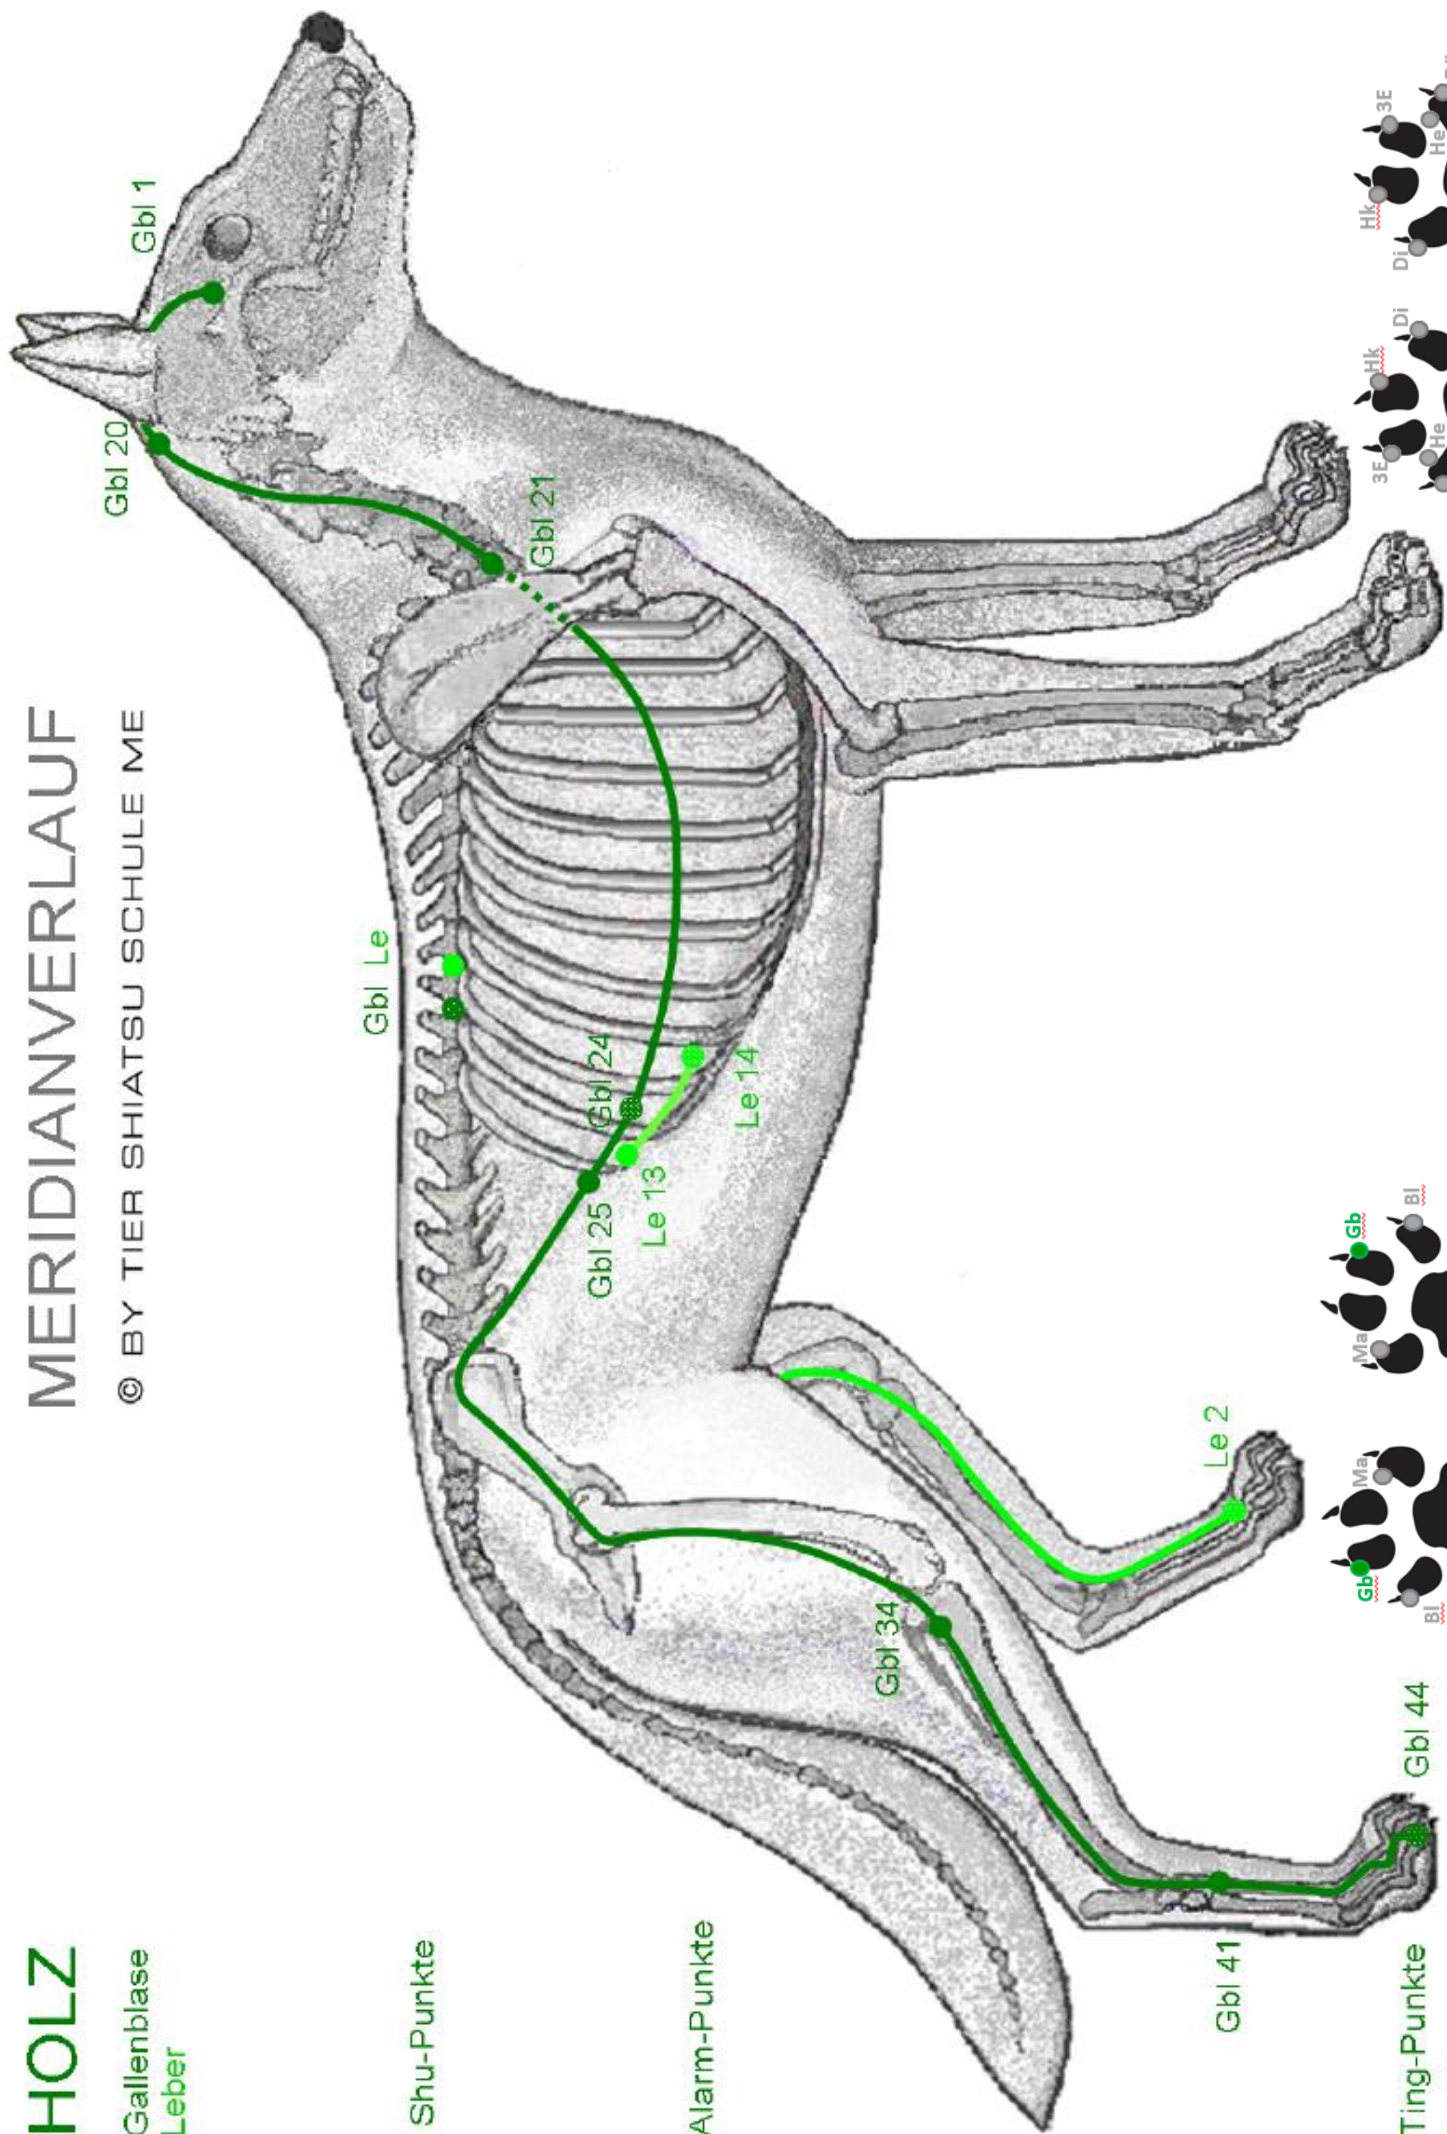

# HOLZ

Gallenblase  
Leber

# MERIDIANVERLAUF

© BY TIER SHIATSU SCHULE ME

Shu-Punkte

Alarm-Punkte

Gbl 41

Ting-Punkte